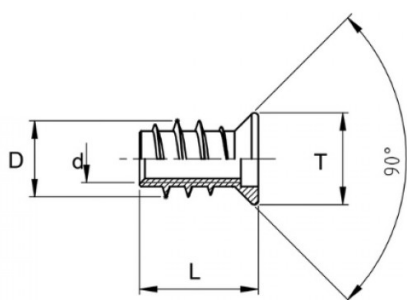

BUSSOLE AUTOFILETTANTI TIPO BF
SELF-TAPPING THREADED INSERTS BF TYPE
DOUILLES AUTOTARAUDEUSES TYPE BF
SELBSTSCHNEIDENDE BUCHSEN TYP BF
INSERTOS ROSCADOS AUTOTALADRANTES TIPO BF

M	T	L	D	d int. thread	∅ FORO / HOLE	X
4	9	10	8	M 4 x 0.7	5.5 - 6	13