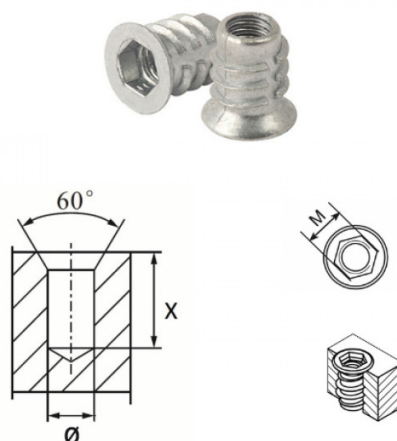

BUSSOLE AUTOFILETTANTI TIPO BF
SELF-TAPPING THREADED INSERTS BF TYPE
DOUILLES AUTOTARAUDEUSES TYPE BF
SELBSTSCHNEIDENDE BUCHSEN TYP BF
INSERTOS ROSCADOS AUTOTALADRANTES TIPO BF

M	T	L	D	d int. thread	∅ FORO / HOLE	X
4	9	10	8	M 4 x 0.7	5.5 - 6	13