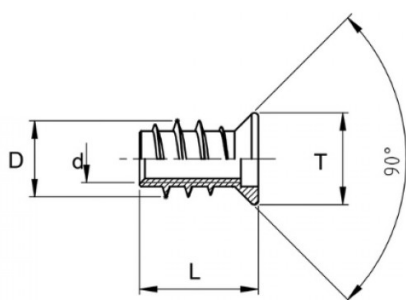

BUSSOLE AUTOFILETTANTI TIPO BF
SELF-TAPPING THREADED INSERTS BF TYPE
DOUILLES AUTOTARAUDEUSES TYPE BF
SELBSTSCHNEIDENDE BUCHSEN TYP BF
INSERTOS ROSCADOS AUTOTALADRANTES TIPO BF

M	T	L	D	d int. thread	∅ FORO / HOLE	X
5	12	13	10	M 5 x 0.8	7.7 - 8.2	16