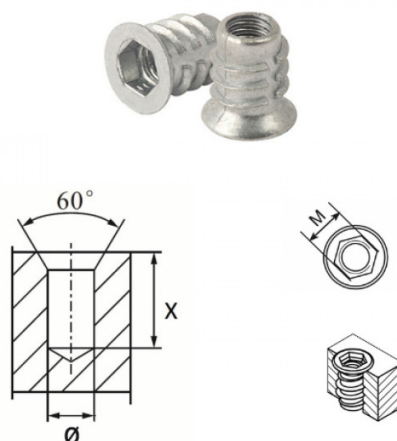

BUSSOLE AUTOFILETTANTI TIPO BF
SELF-TAPPING THREADED INSERTS BF TYPE
DOUILLES AUTOTARAUDEUSES TYPE BF
SELBSTSCHNEIDENDE BUCHSEN TYP BF
INSERTOS ROSCADOS AUTOTALADRANTES TIPO BF

M	T	L	D	d int. thread	∅ FORO / HOLE	X
5	12	13	10	M 5 x 0.8	7.7 - 8.2	16