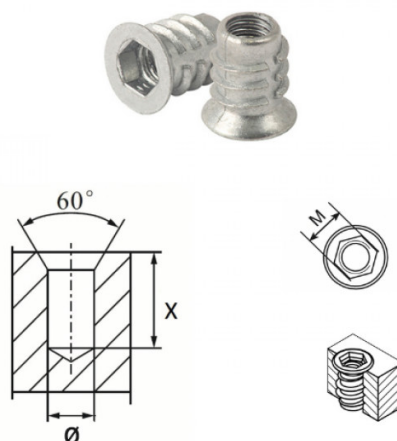

**BUSSOLE AUTOFILETTANTI TIPO BF**  
**SELF-TAPPING THREADED INSERTS BF TYPE**  
**DOUILLES AUTOTARAUDEUSES TYPE BF**  
**SELBSTSCHNEIDENDE BUCHSEN TYP BF**  
**INSERTOS ROSCADOS AUTOTALADRANTES TIPO BF**

M	T	L	D	d int. thread	∅ FORO / HOLE	X
5	12	13	10	M 5 x 0.8	7.7 - 8.2	16

Disegno di proprietà della Fixi S.r.l. - Non può essere copiato, riprodotto o comunicato a terze persone senza autorizzazione.  
 Drawing owned by Fixi S.r.l.- It cannot be copied, reproduced or communicated to third parties without permission.