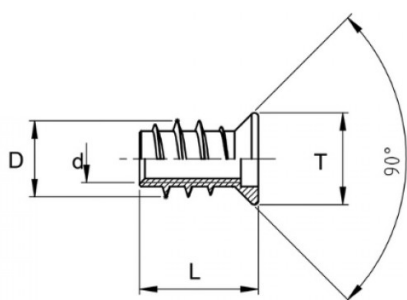

**BUSSOLE AUTOFILETTANTI TIPO BF**  
**SELF-TAPPING THREADED INSERTS BF TYPE**  
**DOUILLES AUTOTARAUDEUSES TYPE BF**  
**SELBSTSCHNEIDENDE BUCHSEN TYP BF**  
**INSERTOS ROSCADOS AUTOTALADRANTES TIPO BF**

M	T	L	D	d int. thread	∅ FORO / HOLE	X
5	12	13	10	M 5 x 0.8	7.7 - 8.2	16

Disegno di proprietà della Fixi S.r.l. - Non può essere copiato, riprodotto o comunicato a terze persone senza autorizzazione.  
 Drawing owned by Fixi S.r.l.- It cannot be copied, reproduced or communicated to third parties without permission.