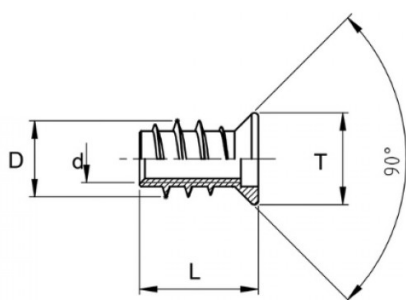

**BUSSOLE AUTOFILETTANTI TIPO BF**  
**SELF-TAPPING THREADED INSERTS BF TYPE**  
**DOUILLES AUTOTARAUDEUSES TYPE BF**  
**SELBSTSCHNEIDENDE BUCHSEN TYP BF**  
**INSERTOS ROSCADOS AUTOTALADRANTES TIPO BF**

M	T	L	D	d	Ø FORO / HOLE Ø	X
6	12	13	10	M 6 x 1 filetto interno	7.7 - 8.2	16

**MATERIALE / MATERIAL : ACCIAIO / STEEL**

Disegno di proprietà della Fixi S.r.l. - Non può essere copiato, riprodotto o comunicato a terze persone senza autorizzazione.  
 Drawing owned by Fixi S.r.l.- It cannot be copied, reproduced or communicated to third parties without permission.