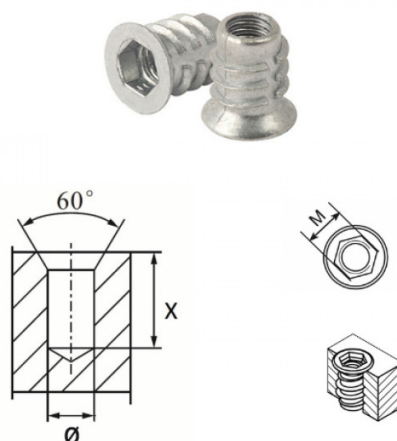

**BUSSOLE AUTOFILETTANTI TIPO BF**  
**SELF-TAPPING THREADED INSERTS BF TYPE**  
**DOUILLES AUTOTARAUDEUSES TYPE BF**  
**SELBSTSCHNEIDENDE BUCHSEN TYP BF**  
**INSERTOS ROSCADOS AUTOTALADRANTES TIPO BF**

M	T	L	D	d	Ø FORO / HOLE Ø	X
6	12	13	10	M 6 x 1 filetto interno	7.7 - 8.2	16

**MATERIALE / MATERIAL : ACCIAIO / STEEL**

Disegno di proprietà della Fixi S.r.l. - Non può essere copiato, riprodotto o comunicato a terze persone senza autorizzazione.  
 Drawing owned by Fixi S.r.l.- It cannot be copied, reproduced or communicated to third parties without permission.