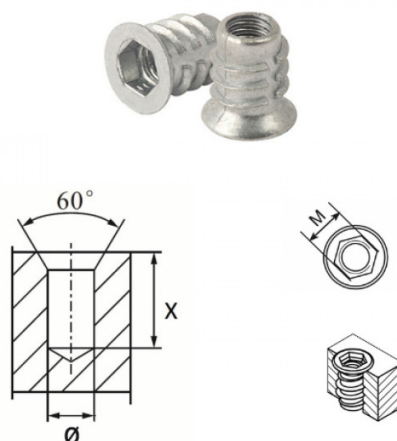

**BUSSOLE AUTOFILETTANTI TIPO BF**  
**SELF-TAPPING THREADED INSERTS BF TYPE**  
**DOUILLES AUTOTARAUDEUSES TYPE BF**  
**SELBSTSCHNEIDENDE BUCHSEN TYP BF**  
**INSERTOS ROSCADOS AUTOTALADRANTES TIPO BF**

M	T	L	D	d int. thread	∅ FORO / HOLE	X
6	12	13	10	M 6 x 1	7.7 - 8.2	16

Disegno di proprietà della Fixi S.r.l. - Non può essere copiato, riprodotto o comunicato a terze persone senza autorizzazione.  
 Drawing owned by Fixi S.r.l.- It cannot be copied, reproduced or communicated to third parties without permission.