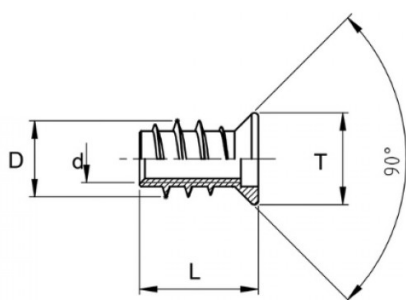

**BUSSOLE AUTOFILETTANTI TIPO BF**  
**SELF-TAPPING THREADED INSERTS BF TYPE**  
**DOUILLES AUTOTARAUDEUSES TYPE BF**  
**SELBSTSCHNEIDENDE BUCHSEN TYP BF**  
**INSERTOS ROSCADOS AUTOTALADRANTES TIPO BF**

M	T	L	D	d int. thread	∅ FORO / HOLE	X
6	12	13	10	M 6 x 1	7.7 - 8.2	16

Disegno di proprietà della Fixi S.r.l. - Non può essere copiato, riprodotto o comunicato a terze persone senza autorizzazione.  
 Drawing owned by Fixi S.r.l.- It cannot be copied, reproduced or communicated to third parties without permission.