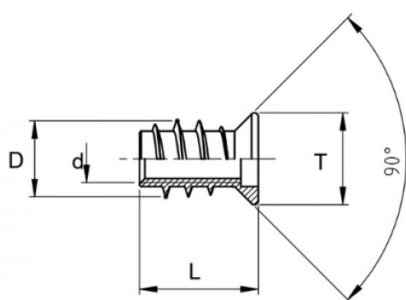

BUSSOLE AUTOFILETTANTI TIPO BF
SELF-TAPPING THREADED INSERTS BF TYPE
DOUILLES AUTOTARAUDEUSES TYPE BF
SELBSTSCHNEIDENDE BUCHSEN TYP BF
INSERTOS ROSCADOS AUTOTALADRANTES TIPO BF

M	T	L	D	d	Ø FORO / HOLE Ø	X
6	12	14	10	M 6 x 1 filetto interno	7.7 - 8.2	17