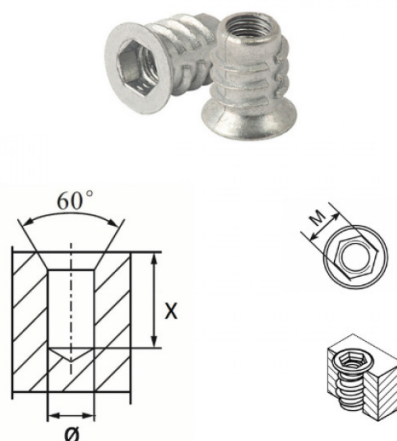

BUSSOLE AUTOFILETTANTI TIPO BF
SELF-TAPPING THREADED INSERTS BF TYPE
DOUILLES AUTOTARAUDEUSES TYPE BF
SELBSTSCHNEIDENDE BUCHSEN TYP BF
INSERTOS ROSCADOS AUTOTALADRANTES TIPO BF

M	T	L	D	d	Ø FORO / HOLE Ø	X
6	12	14	10	M 6 x 1 filetto interno	7.7 - 8.2	17