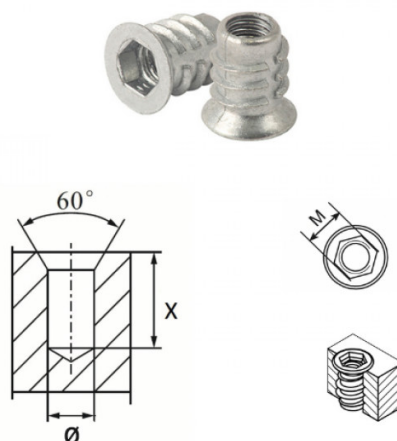

BUSSOLE AUTOFILETTANTI TIPO BF
SELF-TAPPING THREADED INSERTS BF TYPE
DOUILLES AUTOTARAUDEUSES TYPE BF
SELBSTSCHNEIDENDE BUCHSEN TYP BF
INSERTOS ROSCADOS AUTOTALADRANTES TIPO BF

M	T	L	D	d int. thread	∅ FORO / HOLE	X
6	12	15	10	M 6 x 1	7.7 - 8.2	18