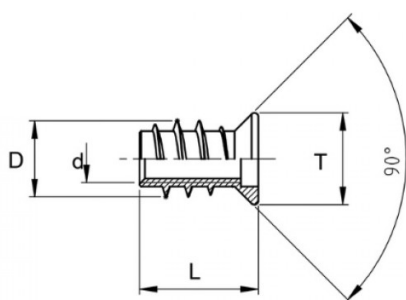

BUSSOLE AUTOFILETTANTI TIPO BF
SELF-TAPPING THREADED INSERTS BF TYPE
DOUILLES AUTOTARAUDEUSES TYPE BF
SELBSTSCHNEIDENDE BUCHSEN TYP BF
INSERTOS ROSCADOS AUTOTALADRANTES TIPO BF

M	T	L	D	d int. thread	∅ FORO / HOLE	X
6	12	15	10	M 6 x 1	7.7 - 8.2	18