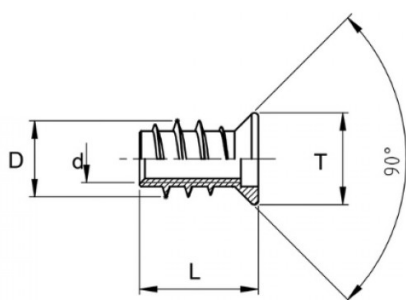

BUSSOLE AUTOFILETTANTI TIPO BF
SELF-TAPPING THREADED INSERTS BF TYPE
DOUILLES AUTOTARAUDEUSES TYPE BF
SELBSTSCHNEIDENDE BUCHSEN TYP BF
INSERTOS ROSCADOS AUTOTALADRANTES TIPO BF

M	T	L	D	d	Ø FORO / HOLE Ø	X
6	12	17	10	M 6 x 1 filetto interno	7.7 - 8.2	20