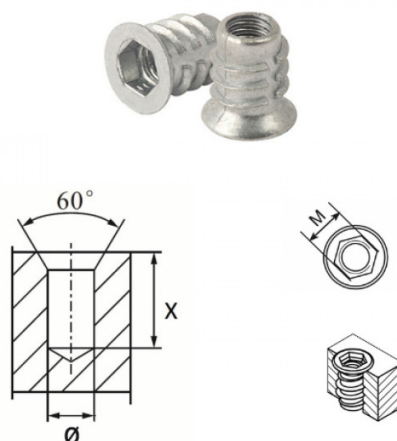

BUSSOLE AUTOFILETTANTI TIPO BF
SELF-TAPPING THREADED INSERTS BF TYPE
DOUILLES AUTOTARAUDEUSES TYPE BF
SELBSTSCHNEIDENDE BUCHSEN TYP BF
INSERTOS ROSCADOS AUTOTALADRANTES TIPO BF

M	T	L	D	d	Ø FORO / HOLE Ø	X
6	12	17	10	M 6 x 1 filetto interno	7.7 - 8.2	20