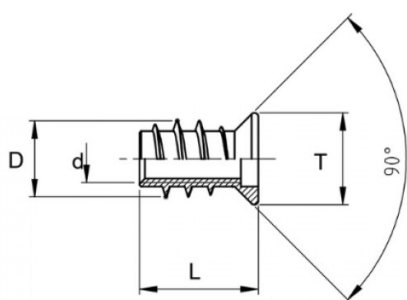

BUSSOLE AUTOFILETTANTI TIPO BF
SELF-TAPPING THREADED INSERTS BF TYPE
DOUILLES AUTOTARAUDEUSES TYPE BF
SELBSTSCHNEIDENDE BUCHSEN TYP BF
INSERTOS ROSCADOS AUTOTALADRANTES TIPO BF

M	T	L	D	d	Ø FORO / HOLE Ø	X
6	12	20	10	M 6 x 1 filetto interno	7.7 - 8.2	23