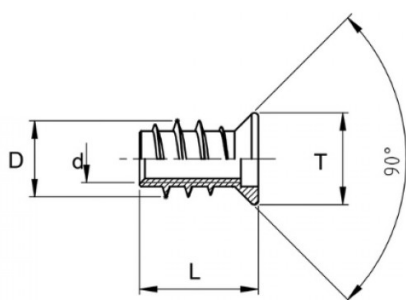

BUSSOLE AUTOFILETTANTI TIPO BF
SELF-TAPPING THREADED INSERTS BF TYPE
DOUILLES AUTOTARAUDEUSES TYPE BF
SELBSTSCHNEIDENDE BUCHSEN TYP BF
INSERTOS ROSCADOS AUTOTALADRANTES TIPO BF

M	T	L	D	d	Ø FORO / HOLE Ø	X
6	12	24	10	M 6 x 1 filetto interno	7.7 - 8.2	27