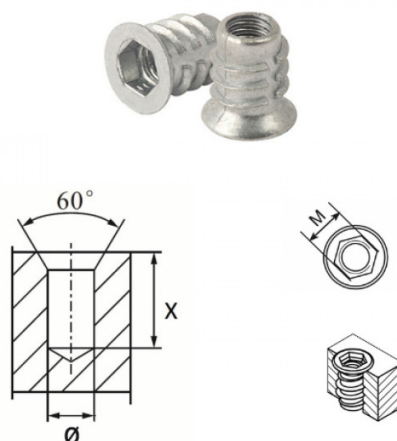

BUSSOLE AUTOFILETTANTI TIPO BF
SELF-TAPPING THREADED INSERTS BF TYPE
DOUILLES AUTOTARAUDEUSES TYPE BF
SELBSTSCHNEIDENDE BUCHSEN TYP BF
INSERTOS ROSCADOS AUTOTALADRANTES TIPO BF

M	T	L	D	d	Ø FORO / HOLE Ø	X
6	12	24	10	M 6 x 1 filetto interno	7.7 - 8.2	27