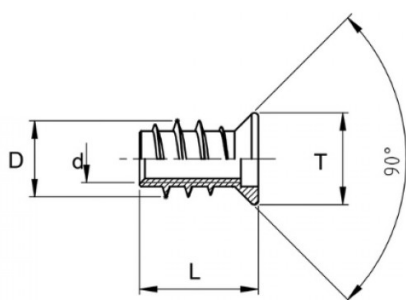

BUSSOLE AUTOFILETTANTI TIPO BF
SELF-TAPPING THREADED INSERTS BF TYPE
DOUILLES AUTOTARAUDEUSES TYPE BF
SELBSTSCHNEIDENDE BUCHSEN TYP BF
INSERTOS ROSCADOS AUTOTALADRANTES TIPO BF

M	T	L	D	d	Ø FORO / HOLE Ø	X
8	14	13	12.5	M 8 x 1.25 filetto interno	9.7 - 10.2	16