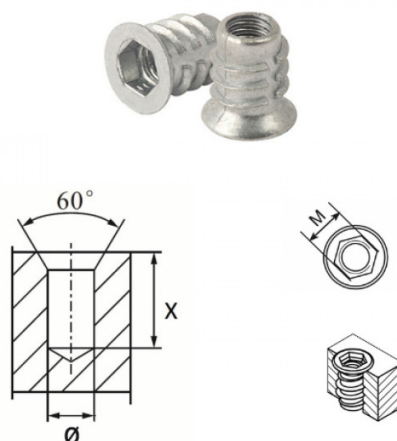

BUSSOLE AUTOFILETTANTI TIPO BF
SELF-TAPPING THREADED INSERTS BF TYPE
DOUILLES AUTOTARAUDEUSES TYPE BF
SELBSTSCHNEIDENDE BUCHSEN TYP BF
INSERTOS ROSCADOS AUTOTALADRANTES TIPO BF

M	T	L	D	d	Ø FORO / HOLE Ø	X
8	14	13	12.5	M 8 x 1.25 filetto interno	9.7 - 10.2	16