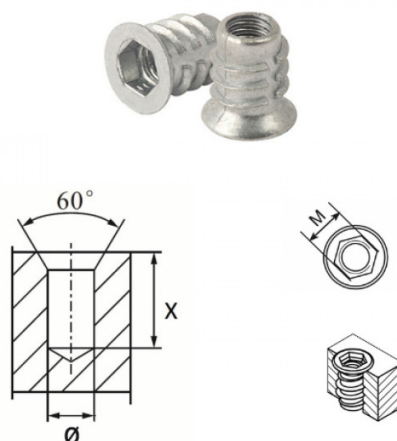

BUSSOLE AUTOFILETTANTI TIPO BF
SELF-TAPPING THREADED INSERTS BF TYPE
DOUILLES AUTOTARAUDEUSES TYPE BF
SELBSTSCHNEIDENDE BUCHSEN TYP BF
INSERTOS ROSCADOS AUTOTALADRANTES TIPO BF

M	T	L	D	d	Ø FORO / HOLE Ø	X
8	14	15	12.5	M 8 x 1,25 filetto interno	9.7 - 10.2	18