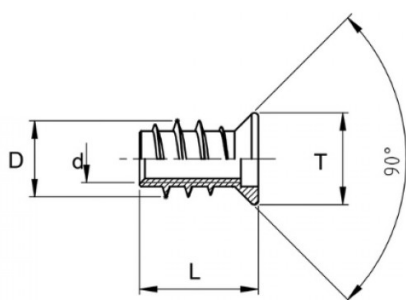

BUSSOLE AUTOFILETTANTI TIPO BF
SELF-TAPPING THREADED INSERTS BF TYPE
DOUILLES AUTOTARAUDEUSES TYPE BF
SELBSTSCHNEIDENDE BUCHSEN TYP BF
INSERTOS ROSCADOS AUTOTALADRANTES TIPO BF

M	T	L	D	d	Ø FORO / HOLE Ø	X
8	14	15	12.5	M 8 x 1,25 filetto interno	9.7 - 10.2	18