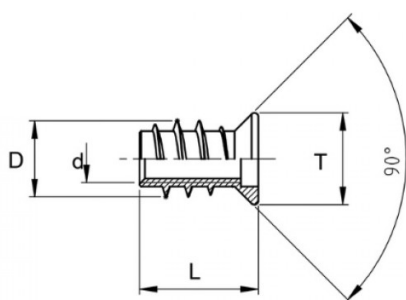

BUSSOLE AUTOFILETTANTI TIPO BF
SELF-TAPPING THREADED INSERTS BF TYPE
DOUILLES AUTOTARAUDEUSES TYPE BF
SELBSTSCHNEIDENDE BUCHSEN TYP BF
INSERTOS ROSCADOS AUTOTALADRANTES TIPO BF

M	T	L	D	d int. thread	∅ FORO / HOLE	X
8	14	15	12.5	M 8 x 1,25	9.7 - 10.2	18