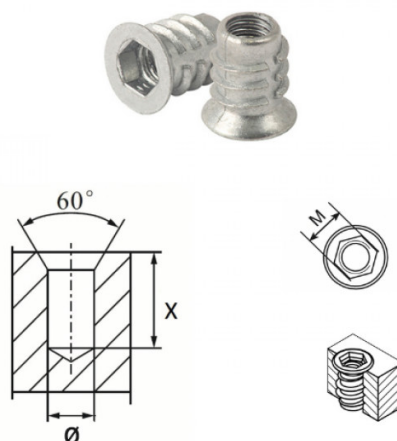

BUSSOLE AUTOFILETTANTI TIPO BF
SELF-TAPPING THREADED INSERTS BF TYPE
DOUILLES AUTOTARAUDEUSES TYPE BF
SELBSTSCHNEIDENDE BUCHSEN TYP BF
INSERTOS ROSCADOS AUTOTALADRANTES TIPO BF

M	T	L	D	d int. thread	∅ FORO / HOLE	X
8	14	15	12.5	M 8 x 1,25	9.7 - 10.2	18