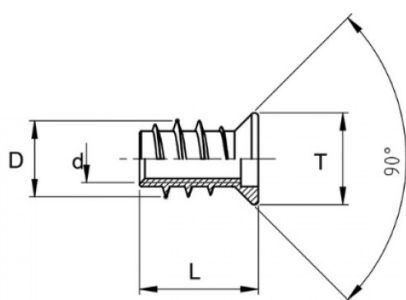

BUSSOLE AUTOFILETTANTI TIPO BF
SELF-TAPPING THREADED INSERTS BF TYPE
DOUILLES AUTOTARAUDEUSES TYPE BF
SELBSTSCHNEIDENDE BUCHSEN TYP BF
INSERTOS ROSCADOS AUTOTALADRANTES TIPO BF

| M | T | L | D | d | Ø FORO / HOLE Ø | X |
|---|----|----|------|-------------------------------|-----------------------|----|
| 8 | 14 | 17 | 12.5 | M 8 x 1.25 filetto interno | 9.7 - 10.2 | 20 |