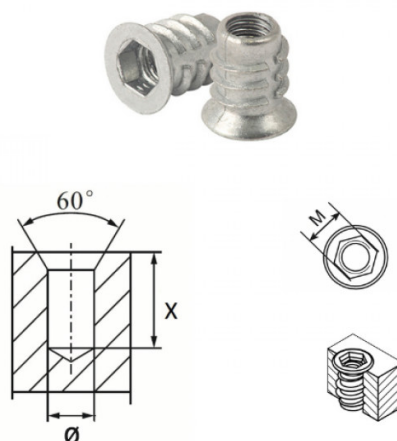

BUSSOLE AUTOFILETTANTI TIPO BF
SELF-TAPPING THREADED INSERTS BF TYPE
DOUILLES AUTOTARAUDEUSES TYPE BF
SELBSTSCHNEIDENDE BUCHSEN TYP BF
INSERTOS ROSCADOS AUTOTALADRANTES TIPO BF

| M | T | L | D | d | Ø FORO / HOLE Ø | X |
|---|----|----|------|-------------------------------|-----------------------|----|
| 8 | 14 | 17 | 12.5 | M 8 x 1.25 filetto interno | 9.7 - 10.2 | 20 |