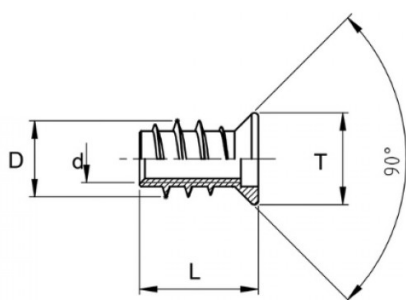

BUSSOLE AUTOFILETTANTI TIPO BF
SELF-TAPPING THREADED INSERTS BF TYPE
DOUILLES AUTOTARAUDEUSES TYPE BF
SELBSTSCHNEIDENDE BUCHSEN TYP BF
INSERTOS ROSCADOS AUTOTALADRANTES TIPO BF

M	T	L	D	d int. thread	∅ FORO / HOLE	X
8	14	17	12.5	M 8 x 1.25	9.7 - 10.2	20