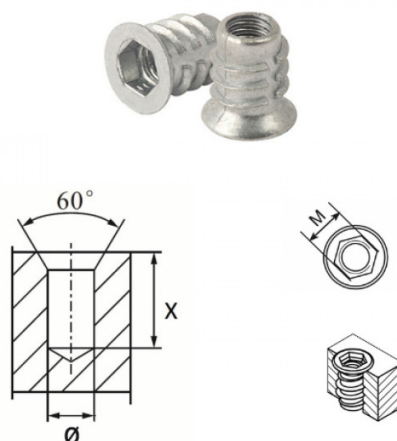

BUSSOLE AUTOFILETTANTI TIPO BF
SELF-TAPPING THREADED INSERTS BF TYPE
DOUILLES AUTOTARAUDEUSES TYPE BF
SELBSTSCHNEIDENDE BUCHSEN TYP BF
INSERTOS ROSCADOS AUTOTALADRANTES TIPO BF

M	T	L	D	d int. thread	∅ FORO / HOLE	X
8	14	17	12.5	M 8 x 1.25	9.7 - 10.2	20