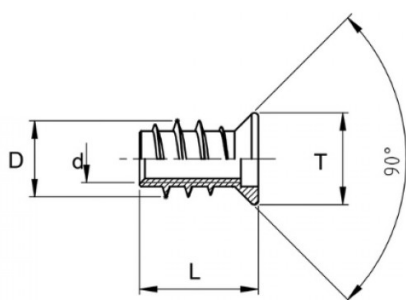

BUSSOLE AUTOFILETTANTI TIPO BF
SELF-TAPPING THREADED INSERTS BF TYPE
DOUILLES AUTOTARAUDEUSES TYPE BF
SELBSTSCHNEIDENDE BUCHSEN TYP BF
INSERTOS ROSCADOS AUTOTALADRANTES TIPO BF

M	T	L	D	d	Ø FORO / HOLE Ø	X
8	14	22	12.5	M 8 x 1.25 filetto interno	9.7 - 10.2	25