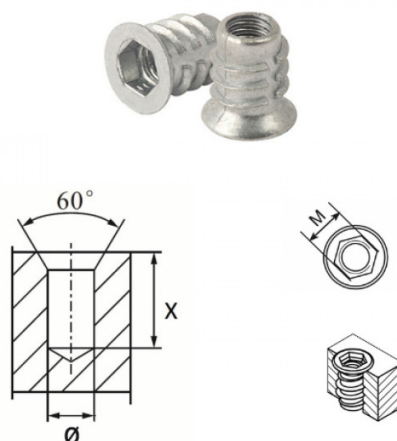

BUSSOLE AUTOFILETTANTI TIPO BF
SELF-TAPPING THREADED INSERTS BF TYPE
DOUILLES AUTOTARAUDEUSES TYPE BF
SELBSTSCHNEIDENDE BUCHSEN TYP BF
INSERTOS ROSCADOS AUTOTALADRANTES TIPO BF

M	T	L	D	d	Ø FORO / HOLE Ø	X
8	14	22	12.5	M 8 x 1.25 filetto interno	9.7 - 10.2	25