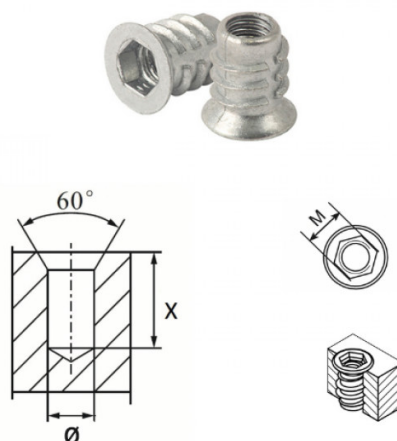

BUSSOLE AUTOFILETTANTI TIPO BF
SELF-TAPPING THREADED INSERTS BF TYPE
DOUILLES AUTOTARAUDEUSES TYPE BF
SELBSTSCHNEIDENDE BUCHSEN TYP BF
INSERTOS ROSCADOS AUTOTALADRANTES TIPO BF

M	T	L	D	d int. thread	∅ FORO / HOLE	X
8	14	22	12.5	M 8 x 1.25	9.7 - 10.2	25