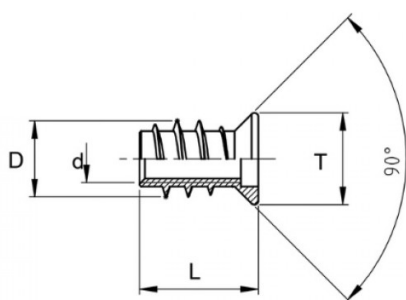

BUSSOLE AUTOFILETTANTI TIPO BF
SELF-TAPPING THREADED INSERTS BF TYPE
DOUILLES AUTOTARAUDEUSES TYPE BF
SELBSTSCHNEIDENDE BUCHSEN TYP BF
INSERTOS ROSCADOS AUTOTALADRANTES TIPO BF

M	T	L	D	d int. thread	∅ FORO / HOLE	X
8	14	22	12.5	M 8 x 1.25	9.7 - 10.2	25