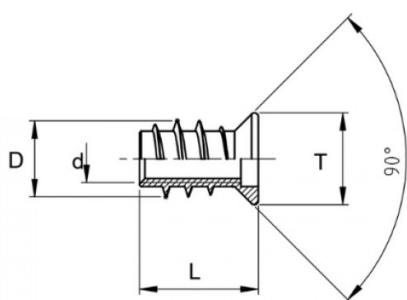

**BUSSOLE AUTOFILETTANTI TIPO BF**  
**SELF-TAPPING THREADED INSERTS BF TYPE**  
**DOUILLES AUTOTARAUDEUSES TYPE BF**  
**SELBSTSCHNEIDENDE BUCHSEN TYP BF**  
**INSERTOS ROSCADOS AUTOTALADRANTES TIPO BF**

M	T	L	D	d	Ø FORO / HOLE Ø	X
8	14	24	12.5	M 8 x 1.25 filetto interno	9.7 - 10.2	27

**MATERIALE / MATERIAL : ACCIAIO / STEEL**

Disegno di proprietà della Fixi S.r.l. - Non può essere copiato, riprodotto o comunicato a terze persone senza autorizzazione.  
 Drawing owned by Fixi S.r.l.- It cannot be copied, reproduced or communicated to third parties without permission.