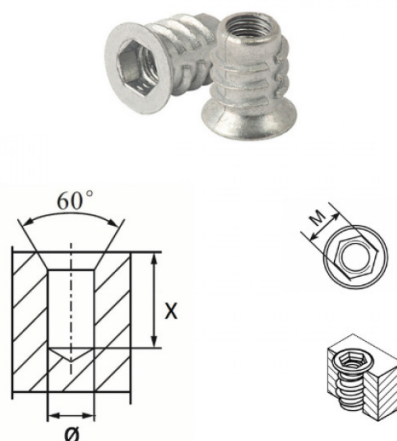

**BUSSOLE AUTOFILETTANTI TIPO BF**  
**SELF-TAPPING THREADED INSERTS BF TYPE**  
**DOUILLES AUTOTARAUDEUSES TYPE BF**  
**SELBSTSCHNEIDENDE BUCHSEN TYP BF**  
**INSERTOS ROSCADOS AUTOTALADRANTES TIPO BF**

M	T	L	D	d	Ø FORO / HOLE Ø	X
8	14	24	12.5	M 8 x 1.25 filetto interno	9.7 - 10.2	27

**MATERIALE / MATERIAL : ACCIAIO / STEEL**

Disegno di proprietà della Fixi S.r.l. - Non può essere copiato, riprodotto o comunicato a terze persone senza autorizzazione.  
 Drawing owned by Fixi S.r.l.- It cannot be copied, reproduced or communicated to third parties without permission.