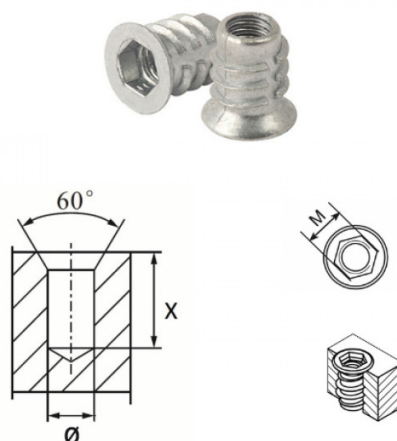

BUSSOLE AUTOFILETTANTI TIPO BF
SELF-TAPPING THREADED INSERTS BF TYPE
DOUILLES AUTOTARAUDEUSES TYPE BF
SELBSTSCHNEIDENDE BUCHSEN TYP BF
INSERTOS ROSCADOS AUTOTALADRANTES TIPO BF

M	T	L	D	d int. thread	∅ FORO / HOLE	X
8	14	24	12.5	M 8 x 1.25	9.7 - 10.2	27