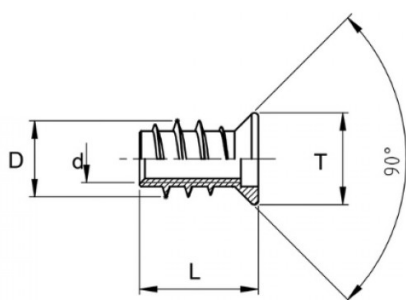

BUSSOLE AUTOFILETTANTI TIPO BF
SELF-TAPPING THREADED INSERTS BF TYPE
DOUILLES AUTOTARAUDEUSES TYPE BF
SELBSTSCHNEIDENDE BUCHSEN TYP BF
INSERTOS ROSCADOS AUTOTALADRANTES TIPO BF

M	T	L	D	d int. thread	∅ FORO / HOLE	X
8	14	24	12.5	M 8 x 1.25	9.7 - 10.2	27