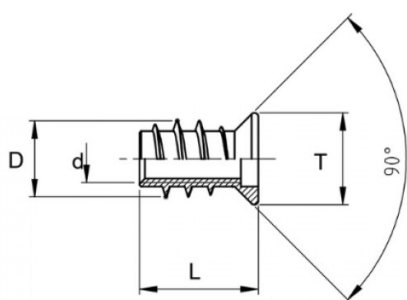

BUSSOLE AUTOFILETTANTI TIPO BF
SELF-TAPPING THREADED INSERTS BF TYPE
DOUILLES AUTOTARAUDEUSES TYPE BF
SELBSTSCHNEIDENDE BUCHSEN TYP BF
INSERTOS ROSCADOS AUTOTALADRANTES TIPO BF

M	T	L	D	d int. thread	∅ FORO / HOLE	X
10	17	16	15.3	M 10 x 1.5	12.4 - 12.9	20