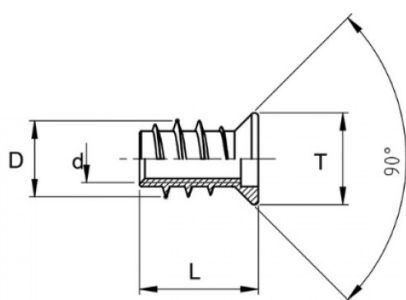

BUSSOLE AUTOFILETTANTI TIPO BF
SELF-TAPPING THREADED INSERTS BF TYPE
DOUILLES AUTOTARAUDEUSES TYPE BF
SELBSTSCHNEIDENDE BUCHSEN TYP BF
INSERTOS ROSCADOS AUTOTALADRANTES TIPO BF

M	T	L	D	d	Ø FORO / HOLE Ø	X
10	17	18	15.3	M 10 x 1.5 filetto interno	12.4 - 12.9	22