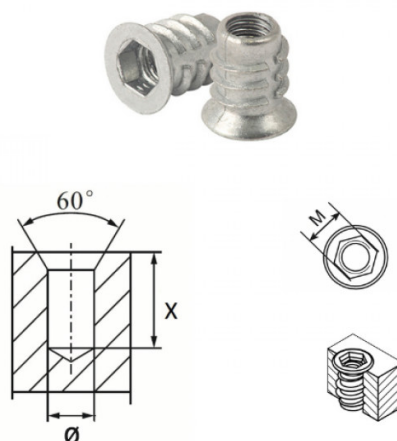

BUSSOLE AUTOFILETTANTI TIPO BF
SELF-TAPPING THREADED INSERTS BF TYPE
DOUILLES AUTOTARAUDEUSES TYPE BF
SELBSTSCHNEIDENDE BUCHSEN TYP BF
INSERTOS ROSCADOS AUTOTALADRANTES TIPO BF

M	T	L	D	d	Ø FORO / HOLE Ø	X
10	17	18	15.3	M 10 x 1.5 filetto interno	12.4 - 12.9	22