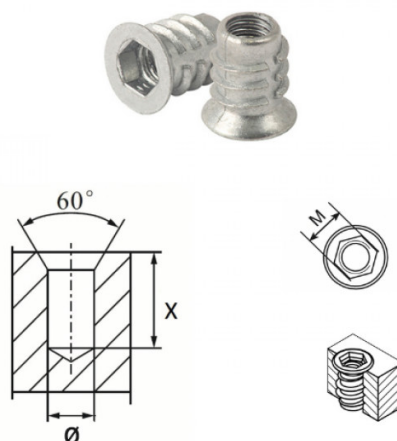

BUSSOLE AUTOFILETTANTI TIPO BF
SELF-TAPPING THREADED INSERTS BF TYPE
DOUILLES AUTOTARAUDEUSES TYPE BF
SELBSTSCHNEIDENDE BUCHSEN TYP BF
INSERTOS ROSCADOS AUTOTALADRANTES TIPO BF

M	T	L	D	d int. thread	Ø FORO / HOLE	X
10	17	18	15.3	M 10 x 1.5	12.4 - 12.9	22