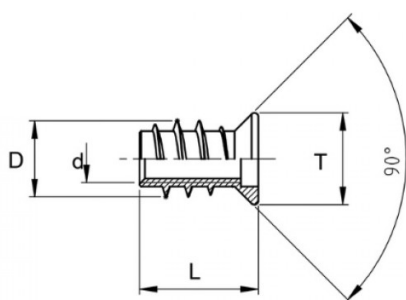

BUSSOLE AUTOFILETTANTI TIPO BF
SELF-TAPPING THREADED INSERTS BF TYPE
DOUILLES AUTOTARAUDEUSES TYPE BF
SELBSTSCHNEIDENDE BUCHSEN TYP BF
INSERTOS ROSCADOS AUTOTALADRANTES TIPO BF

M	T	L	D	d int. thread	Ø FORO / HOLE	X
10	17	18	15.3	M 10 x 1.5	12.4 - 12.9	22