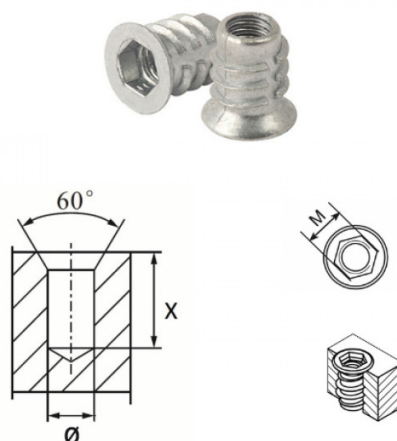

BUSSOLE AUTOFILETTANTI TIPO BF
SELF-TAPPING THREADED INSERTS BF TYPE
DOUILLES AUTOTARAUDEUSES TYPE BF
SELBSTSCHNEIDENDE BUCHSEN TYP BF
INSERTOS ROSCADOS AUTOTALADRANTES TIPO BF

| M | T | L | D | d | Ø FORO / HOLE Ø | X |
|----|----|----|------|-------------------------------|-----------------------|----|
| 10 | 17 | 25 | 15.3 | M 10 x 1.5 filetto interno | 12.4 - 12.9 | 29 |