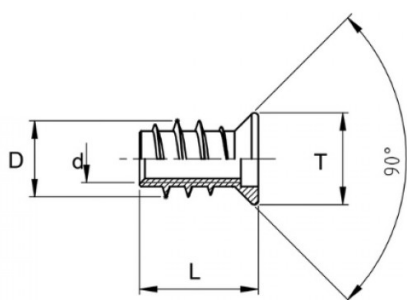

BUSSOLE AUTOFILETTANTI TIPO BF
SELF-TAPPING THREADED INSERTS BF TYPE
DOUILLES AUTOTARAUDEUSES TYPE BF
SELBSTSCHNEIDENDE BUCHSEN TYP BF
INSERTOS ROSCADOS AUTOTALADRANTES TIPO BF

| M | T | L | D | d | Ø FORO / HOLE Ø | X |
|----|----|----|------|-------------------------------|-----------------------|----|
| 10 | 17 | 25 | 15.3 | M 10 x 1.5 filetto interno | 12.4 - 12.9 | 29 |