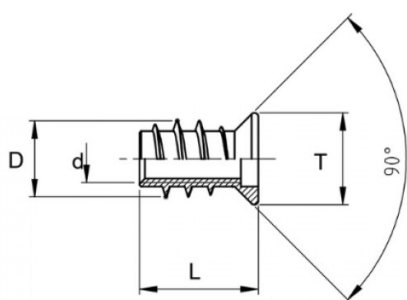

BUSSOLE AUTOFILETTANTI TIPO BF
SELF-TAPPING THREADED INSERTS BF TYPE
DOUILLES AUTOTARAUDEUSES TYPE BF
SELBSTSCHNEIDENDE BUCHSEN TYP BF
INSERTOS ROSCADOS AUTOTALADRANTES TIPO BF

M	T	L	D	d int. thread	∅ FORO / HOLE	X
10	17	25	15.3	M 10 x 1.5	12.4 - 12.9	29