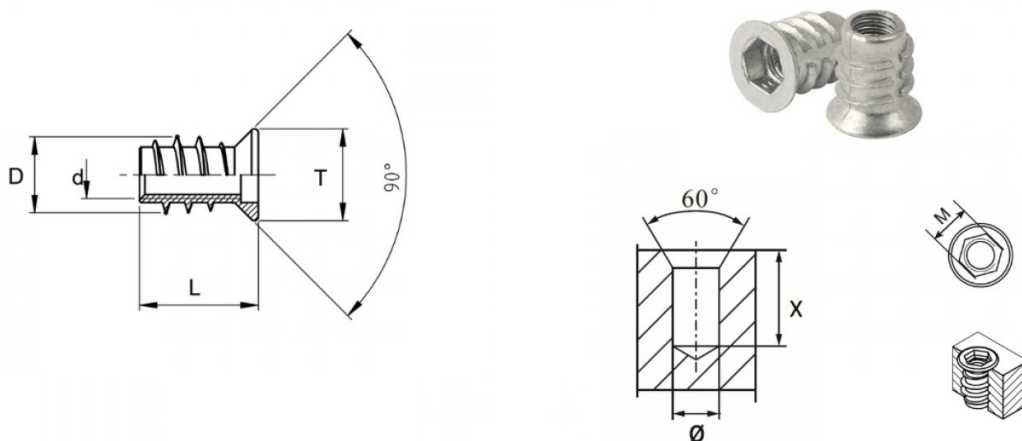

**BUSSOLE AUTOFILETTANTI ZAMA TIPO BZ
 SELF-TAPPING ZAMAC THREADED INSERTS BZ TYPE
 DOUILLES AUTOTARAUDEUSES TYPE BZ
 SELBSTSCHNEIDENDE BUCHSEN TYP BZ
 INSERTOS ROSCADOS AUTOTALADRANTES TIPO BZ**

| M | T | L | D | d | Ø FORO / HOLE Ø | X |
|---|----|----|----|----------------------------|-----------------------|----|
| 6 | 12 | 15 | 10 | M 6 x 1 filetto interno | 7.7 - 8.2 | 18 |