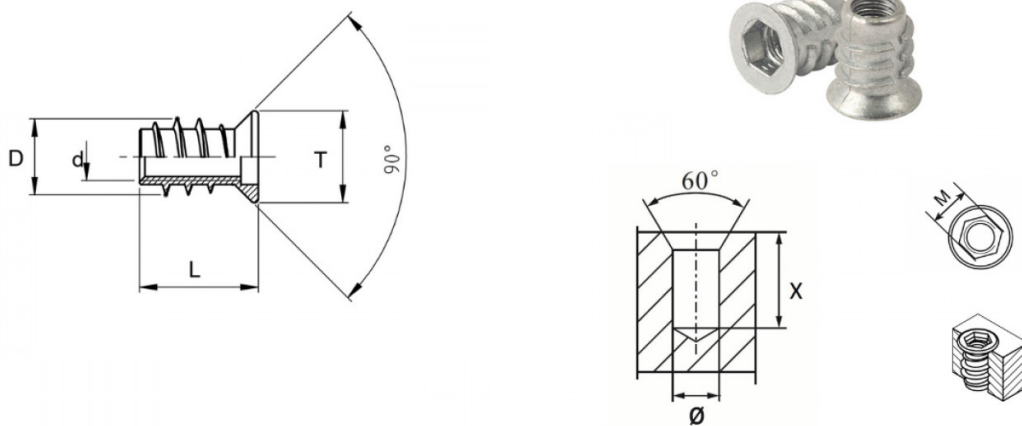

**BUSSOLE AUTOFILETTANTI ZAMA TIPO BZ**  
**SELF-TAPPING ZAMAC THREADED INSERTS BZ TYPE**  
**DOUILLES AUTOTARAUDEUSES TYPE BZ**  
**SELBSTSCHNEIDENDE BUCHSEN TYP BZ**  
**INSERTOS ROSCADOS AUTOTALADRANTES TIPO BZ**

M	T	L	D	d int. thread	Ø FORO / HOLE	X
6	12	20	10	M 6 x 1	7.7 - 8.2	23

Disegno di proprietà della Fixi S.r.l. - Non può essere copiato, riprodotto o comunicato a terze persone senza autorizzazione.  
 Drawing owned by Fixi S.r.l.- It cannot be copied, reproduced or communicated to third parties without permission.