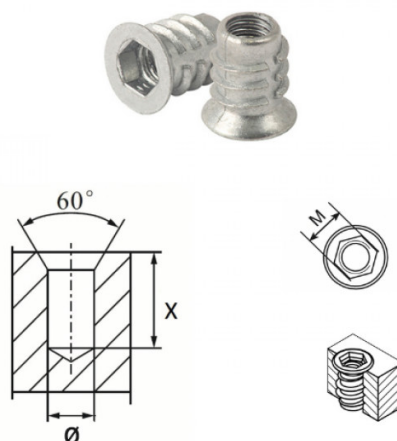

BUSSOLE AUTOFILETTANTI ZAMA TIPO BZ
SELF-TAPPING ZAMAC THREADED INSERTS BZ TYPE
DOUILLES AUTOTARAUDEUSES TYPE BZ
SELBSTSCHNEIDENDE BUCHSEN TYP BZ
INSERTOS ROSCADOS AUTOTALADRANTES TIPO BZ

M	T	L	D	d	Ø FORO / HOLE Ø	X
6	12	24	10	M 6 x 1 filetto interno	7.7 - 8.2	27