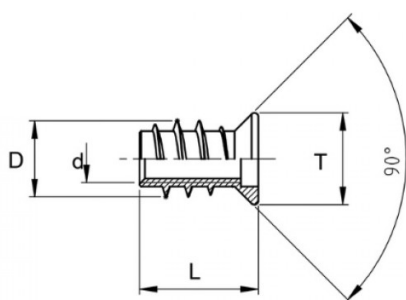

BUSSOLE AUTOFILETTANTI ZAMA TIPO BZ
SELF-TAPPING ZAMAC THREADED INSERTS BZ TYPE
DOUILLES AUTOTARAUDEUSES TYPE BZ
SELBSTSCHNEIDENDE BUCHSEN TYP BZ
INSERTOS ROSCADOS AUTOTALADRANTES TIPO BZ

M	T	L	D	d	Ø FORO / HOLE Ø	X
6	12	24	10	M 6 x 1 filetto interno	7.7 - 8.2	27