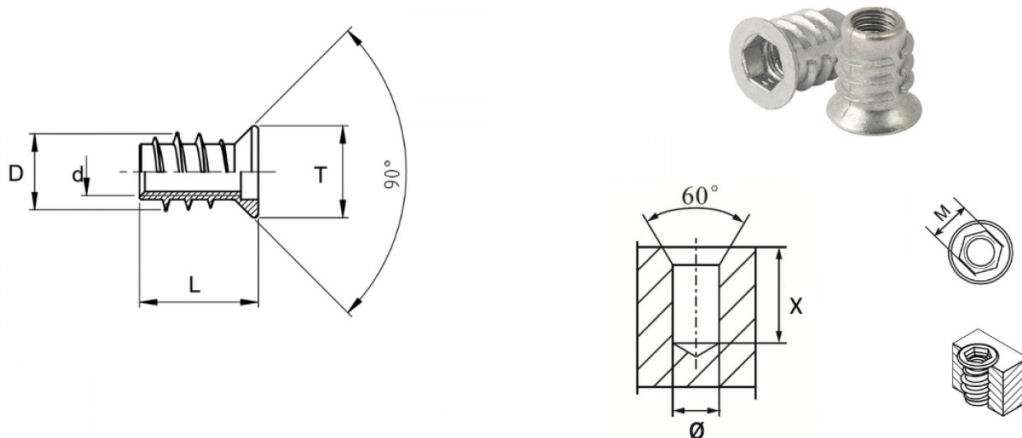

BUSSOLE AUTOFILETTANTI ZAMA TIPO BZ
SELF-TAPPING ZAMAC THREADED INSERTS BZ TYPE
DOUILLES AUTOTARAUDEUSES TYPE BZ
SELBSTSCHNEIDENDE BUCHSEN TYP BZ
INSERTOS ROSCADOS AUTOTALADRANTES TIPO BZ

M	T	L	D	d	∅ FORO / HOLE	X
6	12	24	10	M 6 x 1 int. thread	7.7 - 8.2	27