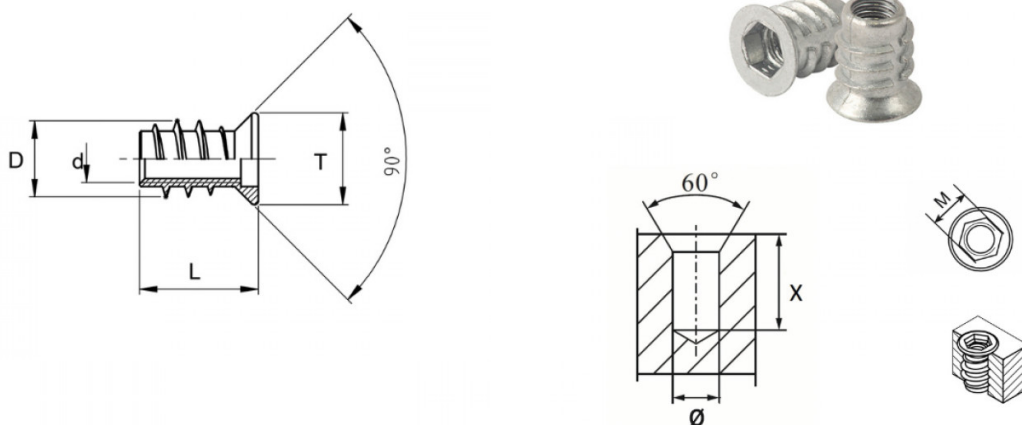

BUSSOLE AUTOFILETTANTI ZAMA TIPO BZ
SELF-TAPPING ZAMAC THREADED INSERTS BZ TYPE
DOUILLES AUTOTARAUDEUSES TYPE BZ
SELBSTSCHNEIDENDE BUCHSEN TYP BZ
INSERTOS ROSCADOS AUTOTALADRANTES TIPO BZ

M	T	L	D	d	∅ FORO / HOLE	X
8	14	13	12.5	M 8 x 1.25 int. thread	9.7 - 10.2	16