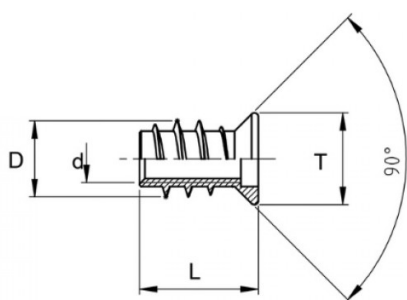

BUSSOLE AUTOFILETTANTI ZAMA TIPO BZ
SELF-TAPPING ZAMAC THREADED INSERTS BZ TYPE
DOUILLES AUTOTARAUDEUSES TYPE BZ
SELBSTSCHNEIDENDE BUCHSEN TYP BZ
INSERTOS ROSCADOS AUTOTALADRANTES TIPO BZ

| M | T | L | D | d | Ø FORO / HOLE Ø | X |
|---|----|----|------|-------------------------------|-----------------------|----|
| 8 | 14 | 15 | 12.5 | M 8 x 1,25 filetto interno | 9.7 - 10.2 | 18 |