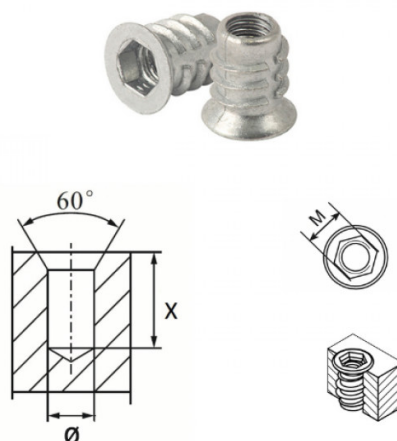

BUSSOLE AUTOFILETTANTI ZAMA TIPO BZ
SELF-TAPPING ZAMAC THREADED INSERTS BZ TYPE
DOUILLES AUTOTARAUDEUSES TYPE BZ
SELBSTSCHNEIDENDE BUCHSEN TYP BZ
INSERTOS ROSCADOS AUTOTALADRANTES TIPO BZ

| M | T | L | D | d | Ø FORO / HOLE Ø | X |
|---|----|----|------|-------------------------------|-----------------------|----|
| 8 | 14 | 15 | 12.5 | M 8 x 1,25 filetto interno | 9.7 - 10.2 | 18 |