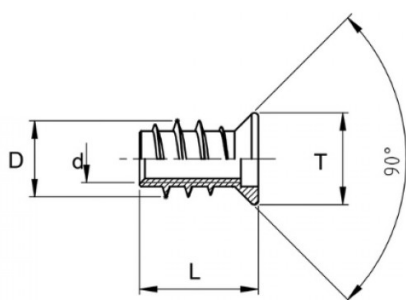

BUSSOLE AUTOFILETTANTI ZAMA TIPO BZ
SELF-TAPPING ZAMAC THREADED INSERTS BZ TYPE
DOUILLES AUTOTARAUDEUSES TYPE BZ
SELBSTSCHNEIDENDE BUCHSEN TYP BZ
INSERTOS ROSCADOS AUTOTALADRANTES TIPO BZ

M	T	L	D	d	Ø FORO / HOLE Ø	X
8	14	17	12.5	M 8 x 1.25 filetto interno	9.7 - 10.2	20