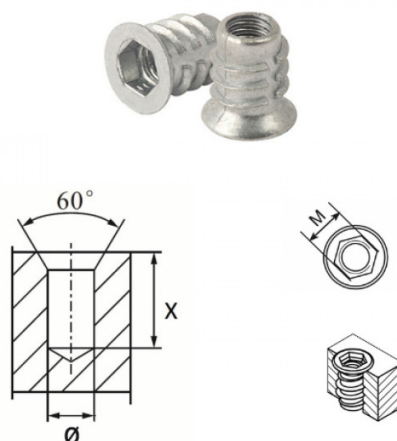

BUSSOLE AUTOFILETTANTI ZAMA TIPO BZ
SELF-TAPPING ZAMAC THREADED INSERTS BZ TYPE
DOUILLES AUTOTARAUDEUSES TYPE BZ
SELBSTSCHNEIDENDE BUCHSEN TYP BZ
INSERTOS ROSCADOS AUTOTALADRANTES TIPO BZ

M	T	L	D	d	Ø FORO / HOLE Ø	X
8	14	17	12.5	M 8 x 1.25 filetto interno	9.7 - 10.2	20