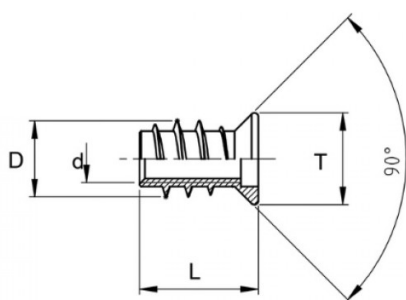

**BUSSOLE AUTOFILETTANTI ZAMA TIPO BZ**  
**SELF-TAPPING ZAMAC THREADED INSERTS BZ TYPE**  
**DOUILLES AUTOTARAUDEUSES TYPE BZ**  
**SELBSTSCHNEIDENDE BUCHSEN TYP BZ**  
**INSERTOS ROSCADOS AUTOTALADRANTES TIPO BZ**

M	T	L	D	d	Ø FORO / HOLE Ø	X
8	14	22	12.5	M 8 x 1.25 filetto interno	9.7 - 10.2	25

**MATERIALE / MATERIAL : ZAMA / ZAMAC**

Disegno di proprietà della Fixi S.r.l. - Non può essere copiato, riprodotto o comunicato a terze persone senza autorizzazione.  
 Drawing owned by Fixi S.r.l.- It cannot be copied, reproduced or communicated to third parties without permission.