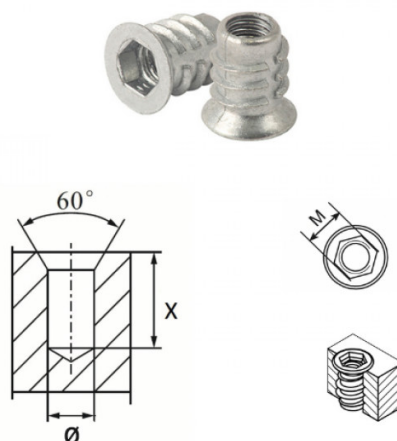

**BUSSOLE AUTOFILETTANTI ZAMA TIPO BZ**  
**SELF-TAPPING ZAMAC THREADED INSERTS BZ TYPE**  
**DOUILLES AUTOTARAUDEUSES TYPE BZ**  
**SELBSTSCHNEIDENDE BUCHSEN TYP BZ**  
**INSERTOS ROSCADOS AUTOTALADRANTES TIPO BZ**

M	T	L	D	d	Ø FORO / HOLE Ø	X
8	14	22	12.5	M 8 x 1.25 filetto interno	9.7 - 10.2	25

**MATERIALE / MATERIAL : ZAMA / ZAMAC**

Disegno di proprietà della Fixi S.r.l. - Non può essere copiato, riprodotto o comunicato a terze persone senza autorizzazione.  
 Drawing owned by Fixi S.r.l.- It cannot be copied, reproduced or communicated to third parties without permission.