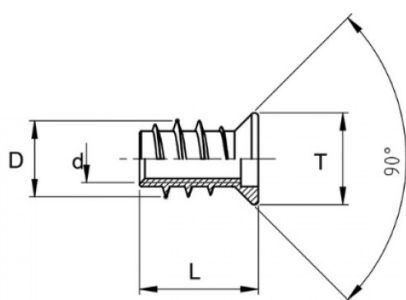

BUSSOLE AUTOFILETTANTI ZAMA TIPO BZ
SELF-TAPPING ZAMAC THREADED INSERTS BZ TYPE
DOUILLES AUTOTARAUDEUSES TYPE BZ
SELBSTSCHNEIDENDE BUCHSEN TYP BZ
INSERTOS ROSCADOS AUTOTALADRANTES TIPO BZ

M	T	L	D	d	Ø FORO / HOLE Ø	X
8	14	28	12.5	M 8 x 1.25 filetto interno	9.7 - 10.2	31