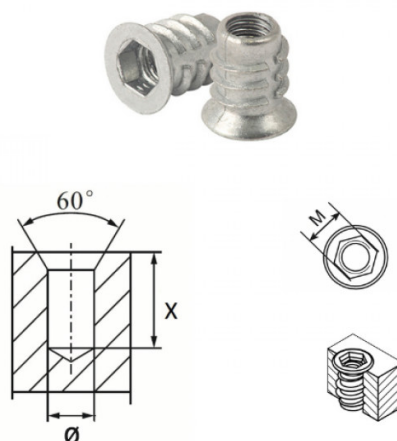

BUSSOLE AUTOFILETTANTI ZAMA TIPO BZ
SELF-TAPPING ZAMAC THREADED INSERTS BZ TYPE
DOUILLES AUTOTARAUDEUSES TYPE BZ
SELBSTSCHNEIDENDE BUCHSEN TYP BZ
INSERTOS ROSCADOS AUTOTALADRANTES TIPO BZ

M	T	L	D	d	Ø FORO / HOLE Ø	X
8	14	28	12.5	M 8 x 1.25 filetto interno	9.7 - 10.2	31