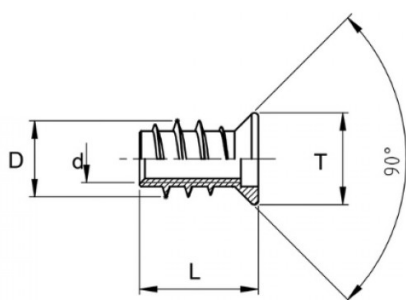

BUSSOLE AUTOFILETTANTI ZAMA TIPO BZ
SELF-TAPPING ZAMAC THREADED INSERTS BZ TYPE
DOUILLES AUTOTARAUDEUSES TYPE BZ
SELBSTSCHNEIDENDE BUCHSEN TYP BZ
INSERTOS ROSCADOS AUTOTALADRANTES TIPO BZ

| M | T | L | D | d | Ø FORO / HOLE Ø | X |
|----|----|----|------|-------------------------------|-----------------------|----|
| 10 | 17 | 16 | 15.3 | M 10 x 1.5 filetto interno | 12.4 - 12.9 | 20 |