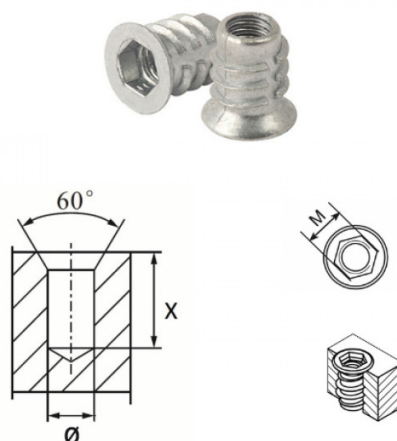

BUSSOLE AUTOFILETTANTI ZAMA TIPO BZ
SELF-TAPPING ZAMAC THREADED INSERTS BZ TYPE
DOUILLES AUTOTARAUDEUSES TYPE BZ
SELBSTSCHNEIDENDE BUCHSEN TYP BZ
INSERTOS ROSCADOS AUTOTALADRANTES TIPO BZ

| M | T | L | D | d | Ø FORO / HOLE Ø | X |
|----|----|----|------|-------------------------------|-----------------------|----|
| 10 | 17 | 16 | 15.3 | M 10 x 1.5 filetto interno | 12.4 - 12.9 | 20 |