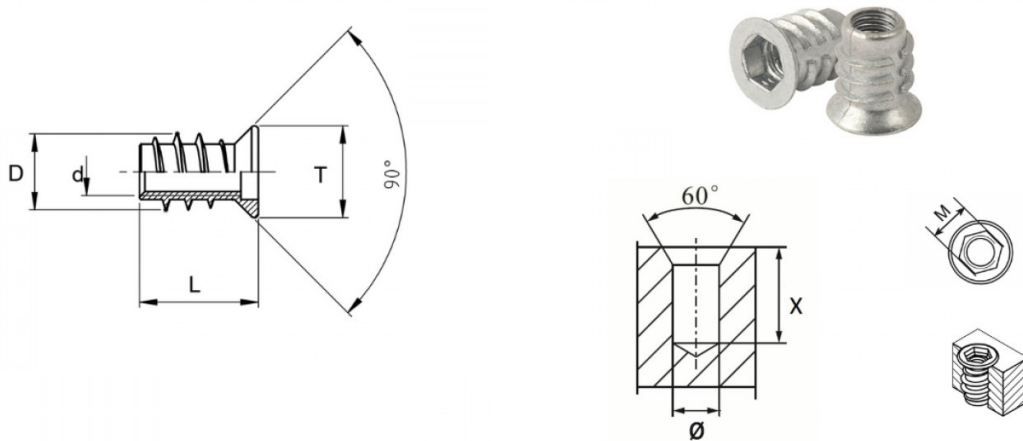

**BUSSOLE AUTOFILETTANTI ZAMA TIPO BZ
 SELF-TAPPING ZAMAC THREADED INSERTS BZ TYPE
 DOUILLES AUTOTARAUDEUSES TYPE BZ
 SELBSTSCHNEIDENDE BUCHSEN TYP BZ
 INSERTOS ROSCADOS AUTOTALADRANTES TIPO BZ**

M	T	L	D	d	Ø FORO / HOLE Ø	X
10	17	17	15.3	M 10 x 1.5 filetto interno	12.4 - 12.9	21