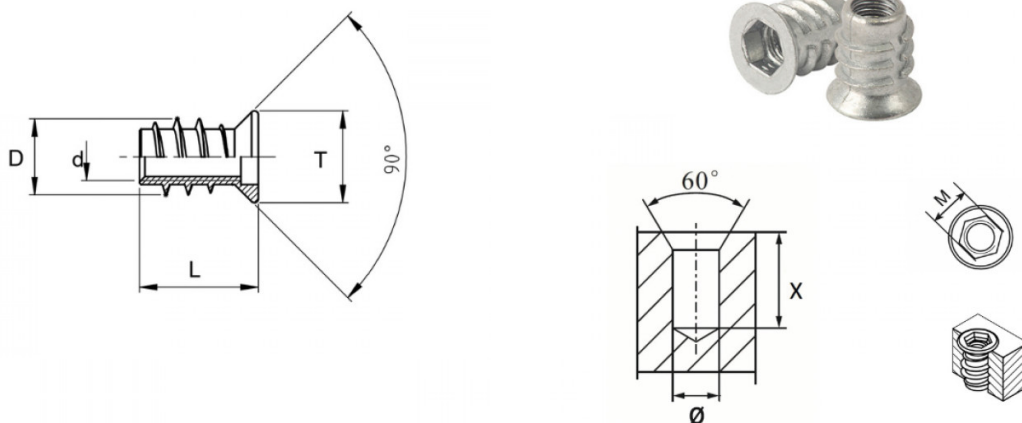

**BUSSOLE AUTOFILETTANTI ZAMA TIPO BZ
 SELF-TAPPING ZAMAC THREADED INSERTS BZ TYPE
 DOUILLES AUTOTARAUDEUSES TYPE BZ
 SELBSTSCHNEIDENDE BUCHSEN TYP BZ
 INSERTOS ROSCADOS AUTOTALADRANTES TIPO BZ**

M	T	L	D	d	Ø FORO / HOLE Ø	X
10	17	18	15.3	M 10 x 1.5 filetto interno	12.4 - 12.9	22