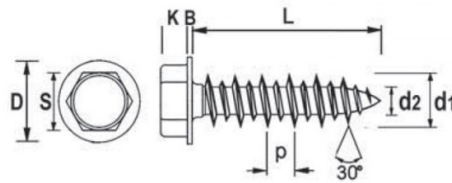

VITI PER PLASTICA CON PUNTA TIPO DFTEF
SCREWS WITH SHARP TIP FOR PLASTIC DFTEF TYPE
VIS À BOUT POINTU POUR PLASTIQUE TYPE DFTEF
SCHRAUBEN MIT SPITZE FÜR KUNSTSTOFF TYP DFTEF
TORNILLOS METALICOS CON PUNTA PARA FIJAR EN PLASTICO TIPO DFTEF

d1	L	d2	p	Foro	D	B	K	S	Impronta
3.5	25	2	2.5	2.45 - 3.15	6.02 - 6.50	0.28 - 0.50	1.62 - 1.87	4-82 - 5.0	1

MATERIALE / MATERIAL : FERRO / STEEL

Disegno di proprietà della Fixi S.r.l. - Non può essere copiato, riprodotto o comunicato a terze persone senza autorizzazione.
 Drawing owned by Fixi S.r.l.- It cannot be copied, reproduced or communicated to third parties without permission.