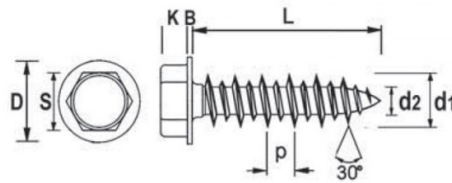

**VITI PER PLASTICA CON PUNTA TIPO DFTEF**  
**SCREWS WITH SHARP TIP FOR PLASTIC DFTEF TYPE**  
**VIS À BOUT POINTU POUR PLASTIQUE TYPE DFTEF**  
**SCHRAUBEN MIT SPITZE FÜR KUNSTSTOFF TYP DFTEF**  
**TORNILLOS METALICOS CON PUNTA PARA FIJAR EN PLASTICO TIPO DFTEF**

d1	L	d2	p	Foro	D	B	K	S	Impronta
4	20	2.3	2.7	2.80 - 3.60	6.61 - 7.21	0.32 - 0.54	2.42 - 2.67	5.32 - 5.50	2

MATERIALE / MATERIAL : FERRO / STEEL

Disegno di proprietà della Fixi S.r.l. - Non può essere copiato, riprodotto o comunicato a terze persone senza autorizzazione.  
 Drawing owned by Fixi S.r.l.- It cannot be copied, reproduced or communicated to third parties without permission.