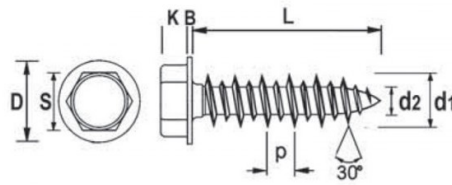

**VITI PER PLASTICA CON PUNTA TIPO DFTEF**  
**SCREWS WITH SHARP TIP FOR PLASTIC DFTEF TYPE**  
**VIS À BOUT POINTU POUR PLASTIQUE TYPE DFTEF**  
**SCHRAUBEN MIT SPITZE FÜR KUNSTSTOFF TYP DFTEF**  
**TORNILLOS METALICOS CON PUNTA PARA FIJAR EN PLASTICO TIPO DFTEF**

d1	L	d2	p	Foro	D	B	K	S	Impronta
5	25	2.85	3	3.50 - 4.50	9.01 - 9.73	0.48 - 0.78	2.92 - 3.17	6.78 - 7.0	2

MATERIALE / MATERIAL : FERRO / STEEL

Disegno di proprietà della Fixi S.r.l. - Non può essere copiato, riprodotto o comunicato a terze persone senza autorizzazione.  
 Drawing owned by Fixi S.r.l.- It cannot be copied, reproduced or communicated to third parties without permission.