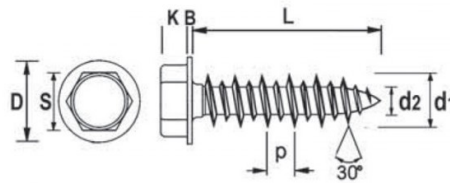

**VITI PER PLASTICA CON PUNTA TIPO DFTEF**  
**SCREWS WITH SHARP TIP FOR PLASTIC DFTEF TYPE**  
**VIS À BOUT POINTU POUR PLASTIQUE TYPE DFTEF**  
**SCHRAUBEN MIT SPITZE FÜR KUNSTSTOFF TYP DFTEF**  
**TORNILLOS METALICOS CON PUNTA PARA FIJAR EN PLASTICO TIPO DFTEF**

d1	L	d2	p	Foro	D	B	K	S	Impronta
5	35	2.85	3	3.50 - 4.50	9.01 - 9.73	0.48 - 0.78	2.92 - 3.17	6.78 - 7.0	2

MATERIALE / MATERIAL : FERRO / STEEL

Disegno di proprietà della Fixi S.r.l. - Non può essere copiato, riprodotto o comunicato a terze persone senza autorizzazione.  
 Drawing owned by Fixi S.r.l.- It cannot be copied, reproduced or communicated to third parties without permission.