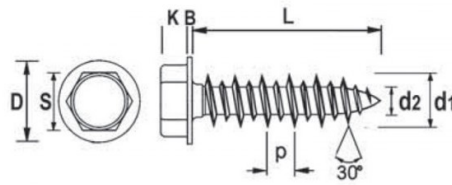

VITI PER PLASTICA CON PUNTA TIPO DFTEF
SCREWS WITH SHARP TIP FOR PLASTIC DFTEF TYPE
VIS À BOUT POINTU POUR PLASTIQUE TYPE DFTEF
SCHRAUBEN MIT SPITZE FÜR KUNSTSTOFF TYP DFTEF
TORNILLOS METALICOS CON PUNTA PARA FIJAR EN PLASTICO TIPO DFTEF

d1	L	d2	p	Foro	D	B	K	S	Impronta
6	25	3.75	3.1	4.20 - 5.40	10.20 - 11.08	0.55 - 0.99	4.15 - 4.45	7.78 - 8.0	3

MATERIALE / MATERIAL : FERRO / STEEL

Disegno di proprietà della Fixi S.r.l. - Non può essere copiato, riprodotto o comunicato a terze persone senza autorizzazione.
 Drawing owned by Fixi S.r.l.- It cannot be copied, reproduced or communicated to third parties without permission.