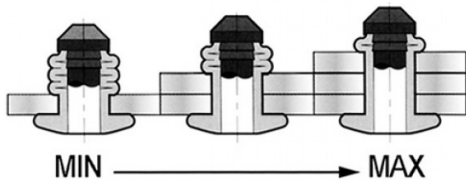

RIVETTI MULTIFIX ACCIAIO ZINCATO / ACCIAIO ZINCATO - TESTA TONDA  
 MULTIFIX BLIND RIVETS STEEL ZINC PLATED / STEEL ZINC PLATED - DOME HEAD  
 RIVETS MULTIFIX ACIER ZINGUÉ / ACIER ZINGUÉ - TÊTE PLATE  
 MEHRBEREICHSBLENDNIETE STAHL VZ / STAHL VZ - FLACHKOPF  
 REMACHES MULTIFIX ACERO CINCADO / ACERO CINCADO - CABEZA ALOMADA

D	L	T	K	F			
+0,08/-0,15	+1/-0,2	max	max				
4,8	12	10,1	2	4,9-5	1,5-7,5	2900 N	2600 N

**BOCCOLA:** ACCIAIO ZINCATO

**MANDRINO:** ACCIAIO ZINCATO

Disegno di proprietà della Fixi S.r.l. - Non può essere copiato, riprodotto o comunicato a terze persone senza autorizzazione.  
 Drawing owned by Fixi S.r.l.- It cannot be copied, reproduced or communicated to third parties without permission.