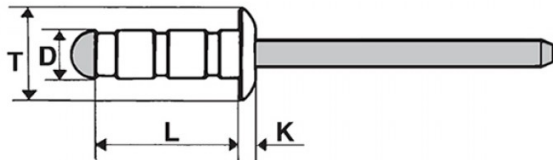

RIVETTI MULTIFIX ACCIAIO ZINCATO / ACCIAIO ZINCATO - TESTA TONDA  
 MULTIFIX BLIND RIVETS STEEL ZINC PLATED / STEEL ZINC PLATED - DOME HEAD  
 RIVETS MULTIFIX ACIER ZINGUÉ / ACIER ZINGUÉ - TÊTE PLATE  
 MEHRBEREICHSBLENDNIETE STAHL VZ / STAHL VZ - FLACHKOPF  
 REMACHES MULTIFIX ACERO CINCADO / ACERO CINCADO - CABEZA ALOMADA

D	L	T	K	F			
+0,08/-0,15	+1/-0,2	max	max				
4,8	12	10,1	2	4,9-5	1,5-7,5	2900 N	2600 N

**BOCCOLA:** ACCIAIO ZINCATO

**MANDRINO:** ACCIAIO ZINCATO

Disegno di proprietà della Fixi S.r.l. - Non può essere copiato, riprodotto o comunicato a terze persone senza autorizzazione.  
 Drawing owned by Fixi S.r.l.- It cannot be copied, reproduced or communicated to third parties without permission.