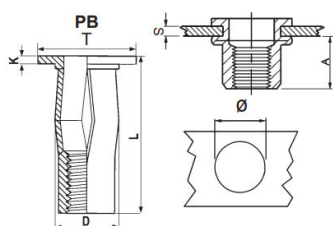

INSERTI FILETTATI SPECIALI ACCIAIO - TESTA TONDA PB
SPECIAL STEEL THREADED INSERTS - FLAT HEAD PB
INSERTS FILETÉS SPÉCIAUX ACIER - TÊTE CYLINDRIQUE PB
SONDERANFERTIGUNGEN STAHL - FLACHKOPF PB
INSERTOS ROSCADOS ESPECIALES STAHL - CABEZA PLANA PB

	S GRIP	D MAX	T	K	L	A	Dia Ø
M8	7,1 - 12,7	12,57	19	1,6	35	19,7	12,7 - 12,85

MATERIALE: ACCIAIO Z.B. CROMO III

Disegno di proprietà della Fixi S.r.l. - Non può essere copiato, riprodotto o comunicato a terze persone senza autorizzazione.
 Drawing owned by Fixi S.r.l.- It cannot be copied, reproduced or communicated to third parties without permission.