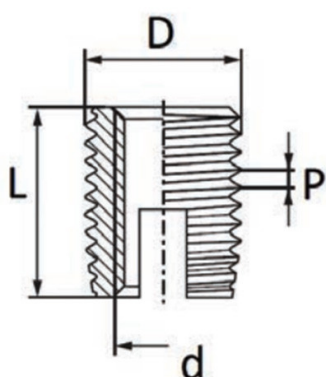

BUSSOLE AUTOFILETTANTI - ACCIAIO INOX 316L
SELF-TAPPING THREADED INSERTS - STAINLESS STEEL 316L
INSERTS FILETÉS AUTOTARAUDEURS - ACIER INOX 316L
GEWINDE - EINSÄTZE - EDELSTAHL 316L
INSERTOS AUTO ROSCANTES - INOX 316L

d	D	P*	∅ foro metalli	∅ foro plastiche tenere	∅ foro plastiche dure	X	L
Filetto interno	Diametro est.						
M 3 x 0,5	5	0,5	4,7-4,8	4,6	4,6-4,7	8	6

MATERIALE / MATERIAL: Acciaio inox / Stainless Steel

Disegno di proprietà della Fixi S.r.l. - Non può essere copiato, riprodotto o comunicato a terze persone senza autorizzazione.
 Drawing owned by Fixi S.r.l.- It cannot be copied, reproduced or communicated to third parties without permission.