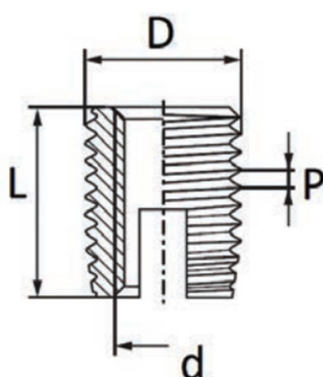

BUSSOLE AUTOFILETTANTI - ACCIAIO INOX 316L
SELF-TAPPING THREADED INSERTS - STAINLESS STEEL 316L
INSERTS FILETÉS AUTOTARAUDEURS - ACIER INOX 316L
GEWINDE - EINSÄTZE - EDELSTAHL 316L
INSERTOS AUTO ROSCANTES - INOX 316L

d Internal thread	D Ext. diam.	P*	∅ hole metals	∅ hole soft plastics	∅ hole hard plastic	X	L
M 24 x 3	26	1,5	25,2-25,4	24,8-25	24,9-25,2	32	30

MATERIALE / MATERIAL: Acciaio inox / Stainless Steel

Disegno di proprietà della Fixi S.r.l. - Non può essere copiato, riprodotto o comunicato a terze persone senza autorizzazione.
 Drawing owned by Fixi S.r.l.- It cannot be copied, reproduced or communicated to third parties without permission.