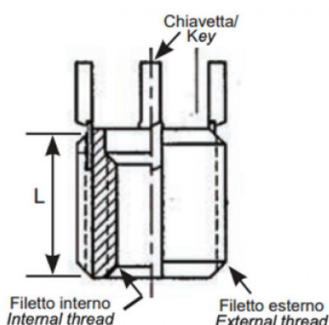

**BUSSOLE CON CHIAVETTE DI ANCORAGGIO KN
 KEY LOCKING INSERTS KN
 INSERTS DE VERROUILLAGE DES CLÉS KN
 SPERRKEIL GEWINDEEINSATZ KN
 INSERTOS CON LLAVE DE BLOQUEO KN**

- * 2 chiavette per bussole fino a M6
2 keys for inserts up to M6
- *4 chiavette per bussole oltre l'M6
4 keys for inserts bigger than M6

Filetto interno 6H	Filetto esterno 6g	L mm
M2x0.4	M4x0.7	3.0

MATERIALE/MATERIALS: Acciaio temprato, zincato / Case-hardened zinc plated steel

Disegno di proprietà della Fixi S.r.l. - Non può essere copiato, riprodotto o comunicato a terze persone senza autorizzazione.
 Drawing owned by Fixi S.r.l.- It cannot be copied, reproduced or communicated to third parties without permission.

Disegnato da / Designed by: Ufficio Tecnico
Ufficio Tecnico / Tech Office: tech@fixi.it

27/12/2024

CODICE PRODOTTO / PART NUMBER

83ACKNM02

FIXI s.r.l. Via Bellardi 40/A
 10146 - Torino (Italy)
 www.fixi.it - info@fixi.it