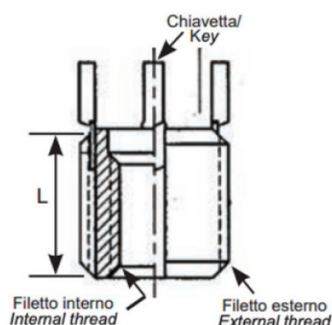

**BUSSOLE CON CHIAVETTE DI ANCORAGGIO KN
 KEY LOCKING INSERTS KN
 INSERTS DE VERROUILLAGE DES CLÉS KN
 SPERRKEIL GEWINDEEINSATZ KN
 INSERTOS CON LLAVE DE BLOQUEO KN**

- * 2 chiavette per bussole fino a M6
2 keys for inserts up to M6
- *4 chiavette per bussole oltre l'M6
4 keys for inserts bigger than M6

Filetto interno 6H	Filetto esterno 6g	L mm
M2.5x0.45	M4.5x0.75	3.8

MATERIALE/MATERIALS: Acciaio temprato, zincato / Case-hardened zinc plated steel

Disegno di proprietà della Fixi S.r.l. - Non può essere copiato, riprodotto o comunicato a terze persone senza autorizzazione.
 Drawing owned by Fixi S.r.l.- It cannot be copied, reproduced or communicated to third parties without permission.

Disegnato da / Designed by: Ufficio Tecnico
Ufficio Tecnico / Tech Office: tech@fixi.it

27/12/2024

CODICE PRODOTTO / PART NUMBER

83ACKNM2.5

FIXI s.r.l. Via Bellardi 40/A
 10146 - Torino (Italy)
 www.fixi.it - info@fixi.it