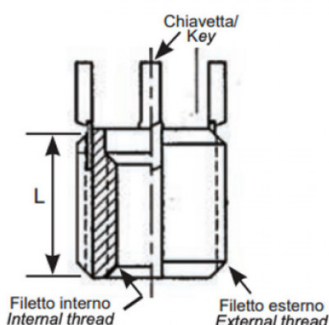

**BUSSOLE CON CHIAVETTE DI ANCORAGGIO KN
 KEY LOCKING INSERTS KN
 INSERTS DE VERROUILLAGE DES CLÉS KN
 SPERRKEIL GEWINDEEINSATZ KN
 INSERTOS CON LLAVE DE BLOQUEO KN**

- * 2 chiavette per bussole fino a M6
2 keys for inserts up to M6
- *4 chiavette per bussole oltre l'M6
4 keys for inserts bigger than M6

Filetto interno 6H	Filetto esterno 6g	L mm
M3x0.5	M5x0.8	4.25

MATERIALE/MATERIALS: Acciaio temprato, zincato / Case-hardened zinc plated steel

Disegno di proprietà della Fixi S.r.l. - Non può essere copiato, riprodotto o comunicato a terze persone senza autorizzazione.
 Drawing owned by Fixi S.r.l.- It cannot be copied, reproduced or communicated to third parties without permission.

Disegnato da / Designed by: Ufficio Tecnico
Ufficio Tecnico / Tech Office: tech@fixi.it

27/12/2024

CODICE PRODOTTO / PART NUMBER

83ACKNM03

FIXI s.r.l. Via Bellardi 40/A
 10146 - Torino (Italy)
 www.fixi.it - info@fixi.it