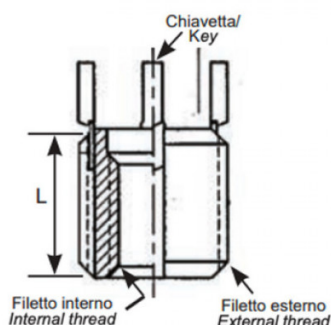

**BUSSOLE CON CHIAVETTE DI ANCORAGGIO KN
 KEY LOCKING INSERTS KN
 INSERTS DE VERROUILLAGE DES CLÉS KN
 SPERRKEIL GEWINDEEINSATZ KN
 INSERTOS CON LLAVE DE BLOQUEO KN**

- * 2 chiavette per bussole fino a M6
2 keys for inserts up to M6
- *4 chiavette per bussole oltre l'M6
4 keys for inserts bigger than M6

Filetto interno 6H	Filetto esterno 6g	L mm
M4x0.7	M6x0.75	5.25

MATERIALE/MATERIALS: Acciaio temprato, zincato / Case-hardened zinc plated steel

Disegno di proprietà della Fixi S.r.l. - Non può essere copiato, riprodotto o comunicato a terze persone senza autorizzazione.
 Drawing owned by Fixi S.r.l.- It cannot be copied, reproduced or communicated to third parties without permission.

Disegnato da / Designed by: Ufficio Tecnico
Ufficio Tecnico / Tech Office: tech@fixi.it

27/12/2024

CODICE PRODOTTO / PART NUMBER

83ACKNM04

FIXI s.r.l. Via Bellardi 40/A
 10146 - Torino (Italy)
 www.fixi.it - info@fixi.it