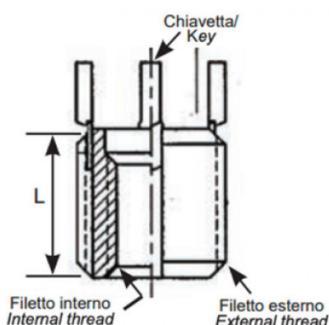

**BUSSOLE CON CHIAVETTE DI ANCORAGGIO KN
 KEY LOCKING INSERTS KN
 INSERTS DE VERROUILLAGE DES CLÉS KN
 SPERRKEIL GEWINDEEINSATZ KN
 INSERTOS CON LLAVE DE BLOQUEO KN**

- * 2 chiavette per bussole fino a M6
2 keys for inserts up to M6
- *4 chiavette per bussole oltre l'M6
4 keys for inserts bigger than M6

Filetto interno 6H	Filetto esterno 6g	L mm
M5x0.8	M8x1.25	8.0

MATERIALE/MATERIALS: Acciaio temprato, zincato / Case-hardened zinc plated steel

Disegno di proprietà della Fixi S.r.l. - Non può essere copiato, riprodotto o comunicato a terze persone senza autorizzazione.
 Drawing owned by Fixi S.r.l.- It cannot be copied, reproduced or communicated to third parties without permission.

Disegnato da / Designed by: Ufficio Tecnico
Ufficio Tecnico / Tech Office: tech@fixi.it

27/12/2024

CODICE PRODOTTO / PART NUMBER

83ACKNM05

FIXI s.r.l. Via Bellardi 40/A
 10146 - Torino (Italy)
 www.fixi.it - info@fixi.it