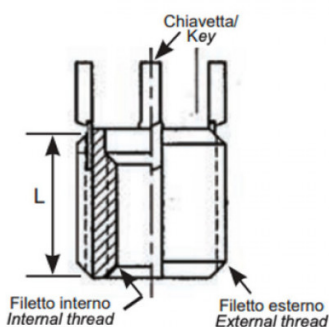

**BUSSOLE CON CHIAVETTE DI ANCORAGGIO KN  
 KEY LOCKING INSERTS KN  
 INSERTS DE VERROUILLAGE DES CLÉS KN  
 SPERRKEIL GEWINDEEINSATZ KN  
 INSERTOS CON LLAVE DE BLOQUEO KN**

- \* 2 chiavette per bussole fino a M6  
2 keys for inserts up to M6
- \*4 chiavette per bussole oltre l'M6  
4 keys for inserts bigger than M6

Filetto interno 6H	Filetto esterno 6g	L mm
M6x1	M10x1.25	10.0

**MATERIALE/MATERIALS:** Acciaio temprato, zincato / Case-hardened zinc plated steel

Disegno di proprietà della Fixi S.r.l. - Non può essere copiato, riprodotto o comunicato a terze persone senza autorizzazione.  
 Drawing owned by Fixi S.r.l.- It cannot be copied, reproduced or communicated to third parties without permission.